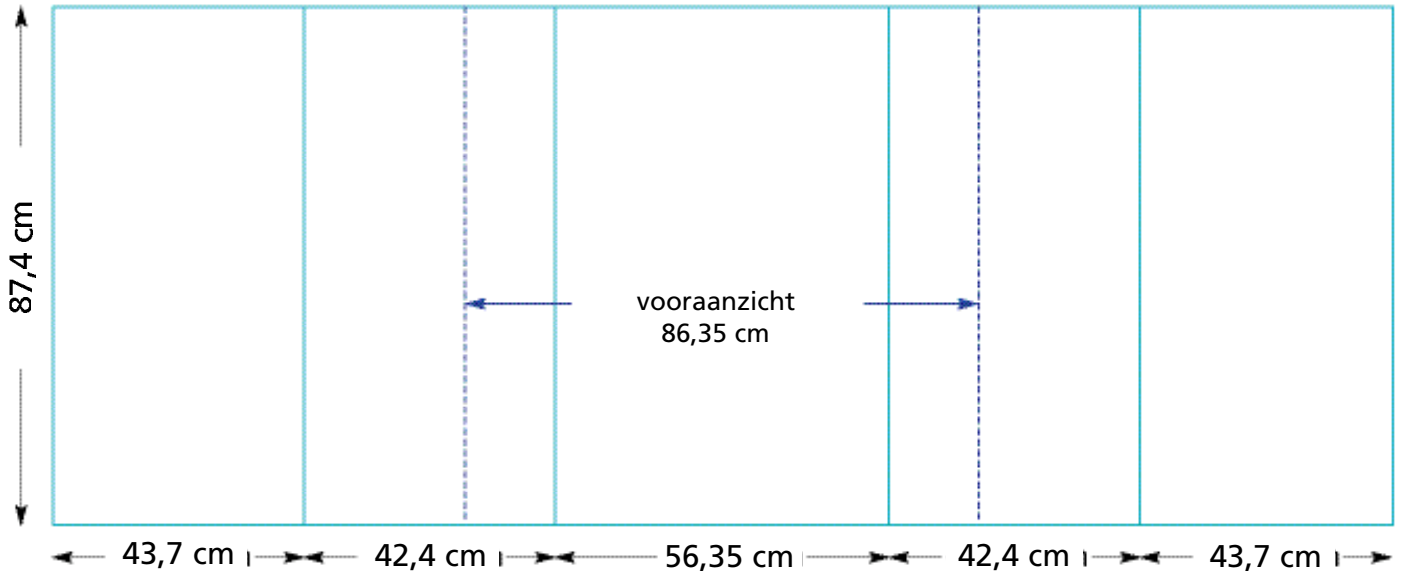

Counterfix 2x1c (gebogen)

<<grafische specificaties>>

Bovenaanzicht

Mee te leveren:

- Fonts
- Logo's in Adobe Illustrator (opmaak op 25%; op 100% importeren)
- Foto's in Adobe Photoshop (opmaak op 25%; op 100% importeren 400 dpi, niet interpoleren!)
- Zwart/wit print met opmerkingen
- Kleurreferenties

Wij garanderen 90% haalbaarheid t.a.v. referentiemateriaal/kleuren. (dia, drukwerk, Pantone nummers etc.)

Counterfix 2x1c 2285,5 x 874 mm (bxh)

Opmaak in Quark x-press of Indesign. Document opmaken op 581,38 x 228,5 mm = 25% van ware grootte inclusief 5 mm overlap rondom.