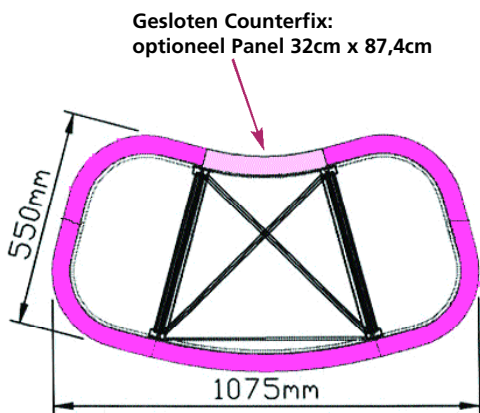

Counterfix 2x1c (gebogen)

<<grafische specificaties>>

Bovenaanzicht

Mee te leveren:

- Fonts
- Logo's in Adobe Illustrator (opmaak op 25%; op 100% importeren)
- Foto's in Adobe Photoshop (opmaak op 25%; op 100% importeren 400 dpi, niet interpoleren!)
- Zwart/wit print met opmerkingen
- Kleurreferenties

Wij garanderen 90% haalbaarheid t.a.v. referentiemateriaal/kleuren. (dia, drukwerk, Pantone nummers etc.)

Counterfix 2x1c 2285,5 x 874 mm (bxh)

Opmaak in Quark x-press of Indesign. Document opmaken op 581,38 x 228,5 mm = 25% van ware grootte inclusief 5 mm overlap rondom.