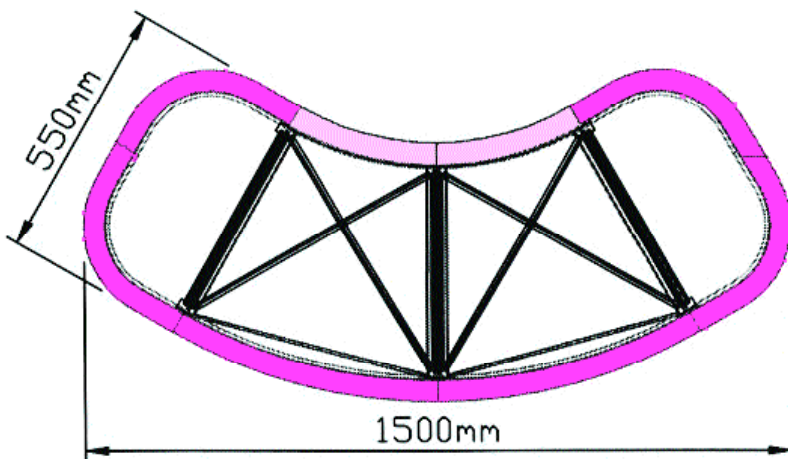

# Counterfix 2x2c (gebogen)

## <<grafische specificaties>>

### Counterfix 2x2c 2849 x 874 mm (bxh)

Opmaak in Quark x-press.of Indesign Document opmaken op 722,25 x 228,5 mm = 25% van ware grootte inclusief 5 mm overlap rondom.

Om een goed eindresultaat te kunnen garanderen is het belangrijk dat u deze aanwijzingen nauwkeurig volgt. Bij aanlevering afwijkend van deze specificaties kunnen wij geen reclamaties accepteren. Bovendien brengt het extra levertijd met zich mee. Heeft u vragen? neem contact met ons op, wij helpen u graag!