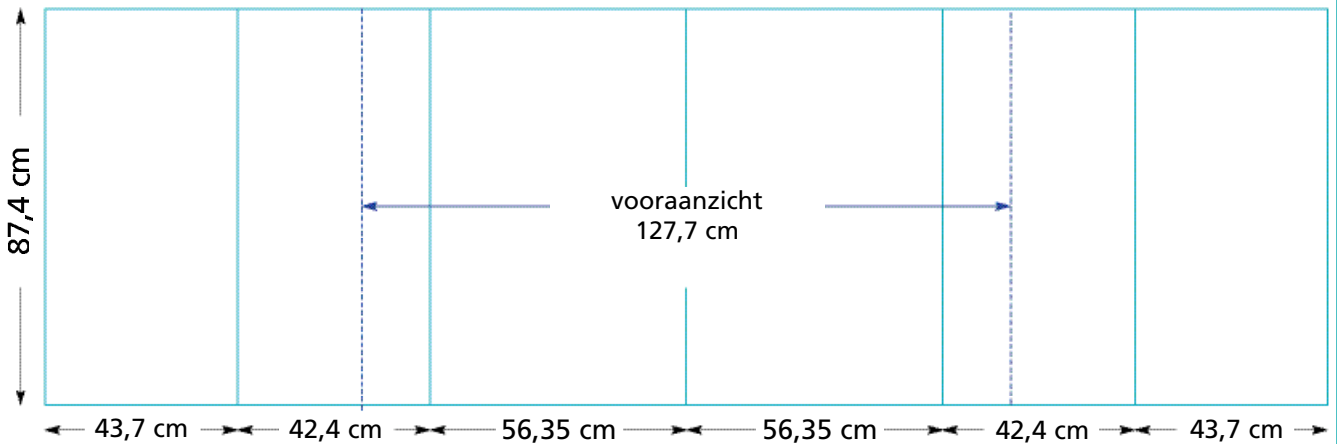

# Counterfix 2x2c (gebogen)

## <<grafische specificaties>>

### Counterfix 2x2c 2849 x 874 mm (bxh)

Opmaak in Quark x-press.of Indesign Document opmaken op 722,25 x 228,5 mm = 25% van ware grootte inclusief 5 mm overlap rondom.

Om een goed eindresultaat te kunnen garanderen is het belangrijk dat u deze aanwijzingen nauwkeurig volgt. Bij aanlevering afwijkend van deze specificaties kunnen wij geen reclamaties accepteren. Bovendien brengt het extra levertijd met zich mee. Heeft u vragen? neem contact met ons op, wij helpen u graag!